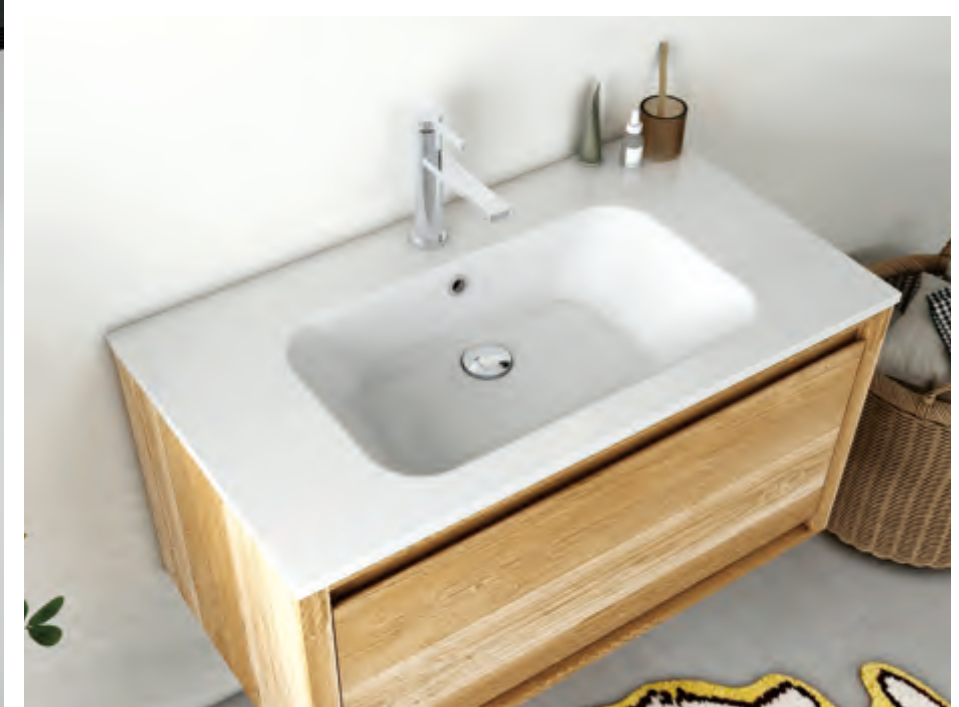

# MDG2416-90

**Basin:**

900x500x165 mm

**Vanity:**

894x495x450 mm

**Mirror:**

900x700x30 mm

· TP2301- 90/D50