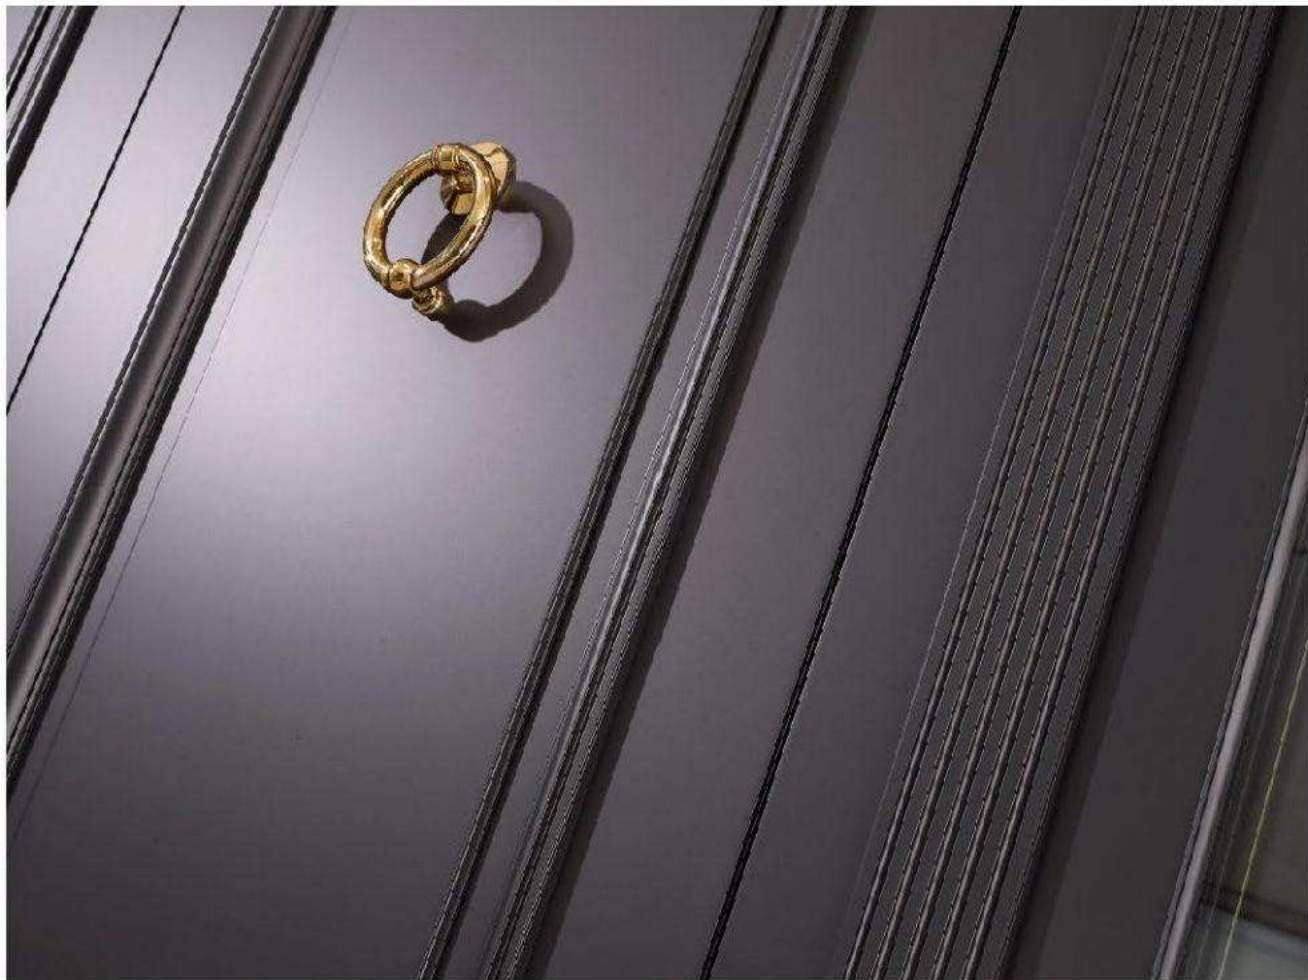

Exterior Surface: Burma Teak + Brass

Handle: Brass

Lock: E124

Hinge: Hidden Hinge

168  
AUSTIN DOOR

Interior Surface: Aluminum Sheet

7457

Exterior Surface: Aluminum Sheet    Handle: Brass    Lock: E109    Hinge: Hidden Hinge