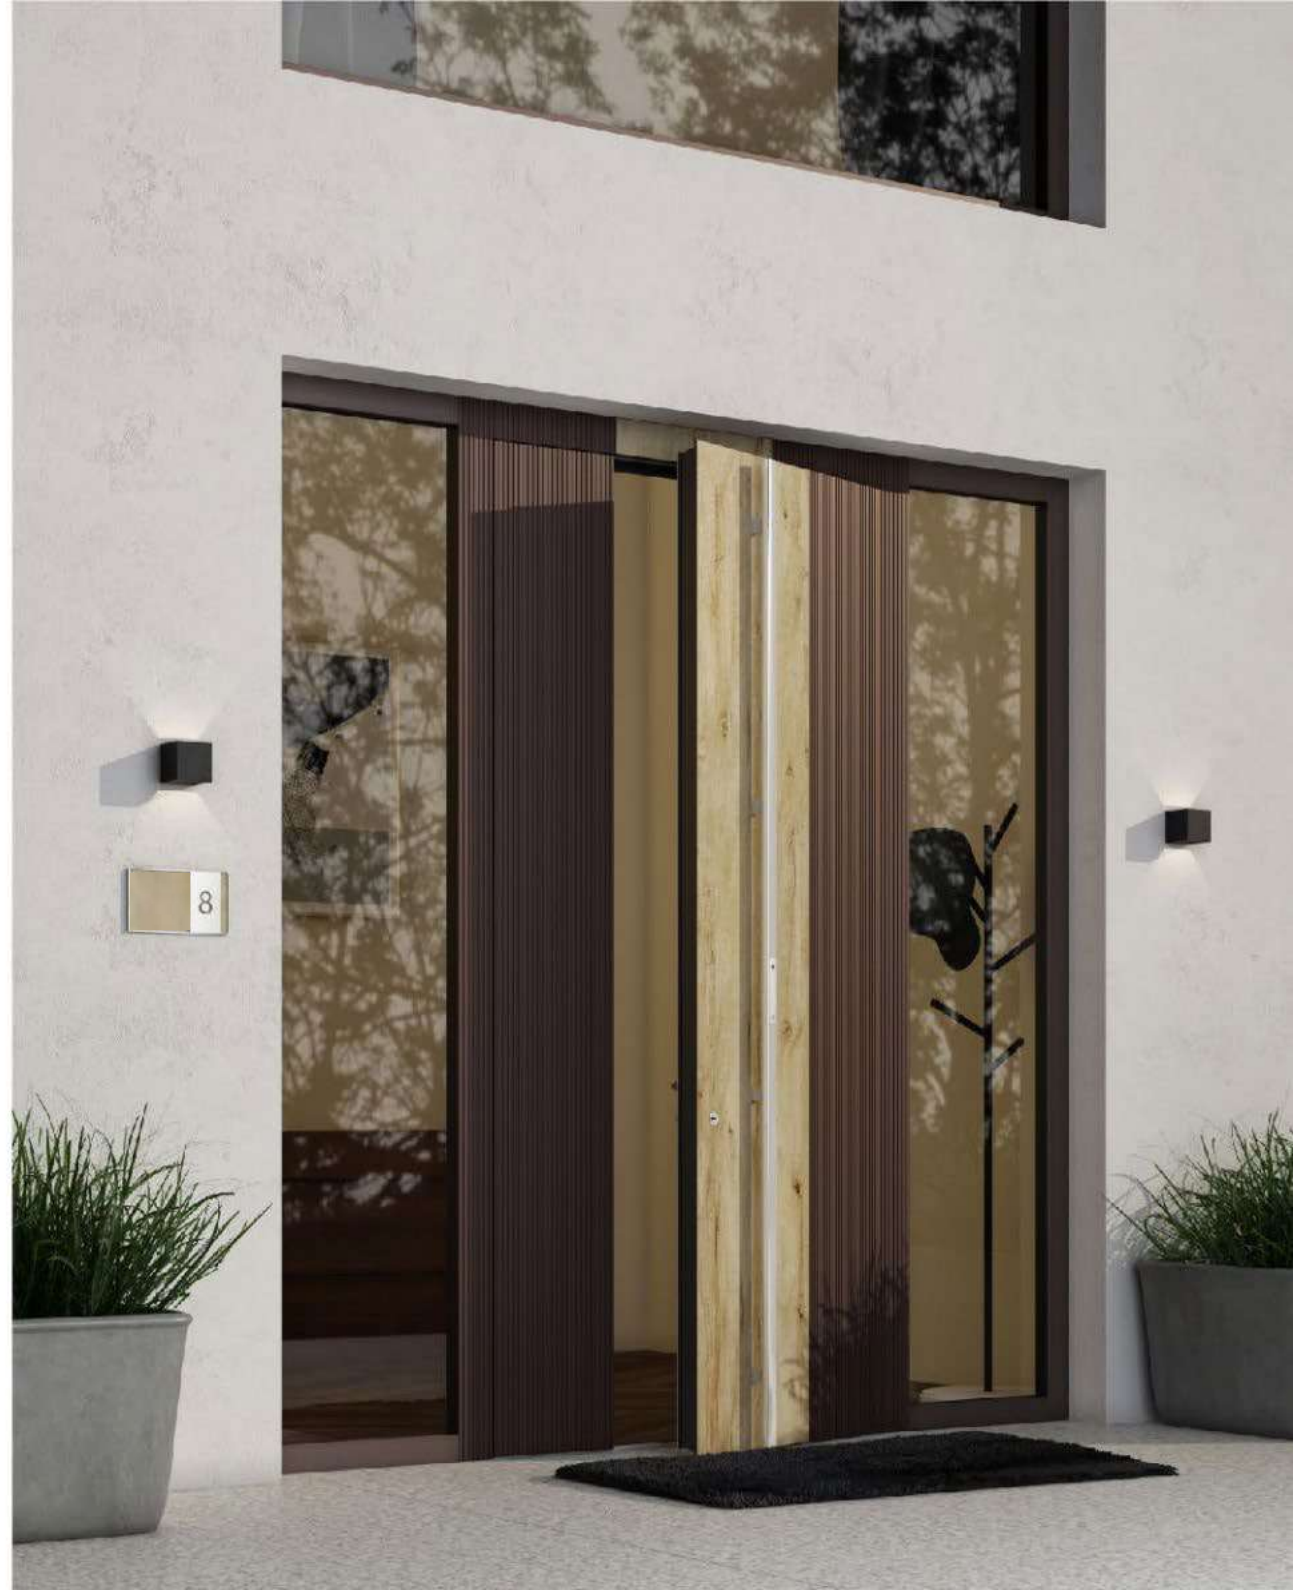

7459

Exterior Surface: Aluminum Sheet + Sintered Stone
Lock: E128

Handle: Aluminum
Hinge: Hidden Hinge